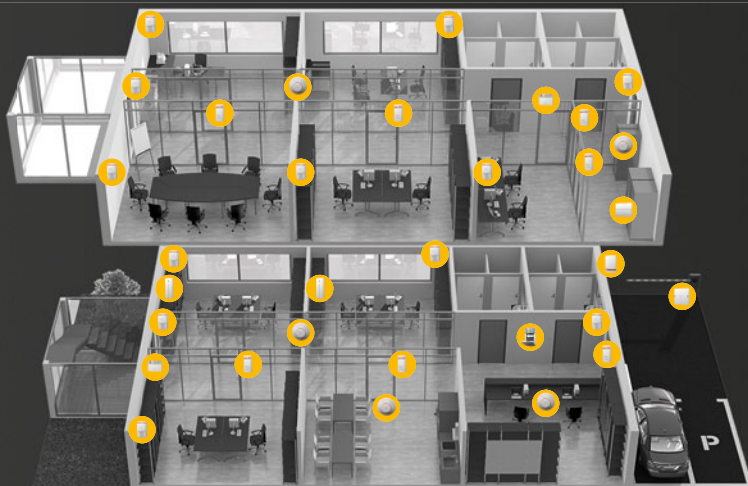

## Instalace

**Alarm JABLOTRON 100** se přizpůsobí dokonale vašim potřebám. Je jedno, kde jej budete chtít použít. Komplexní rozsahem, šetrný instalací, snadný ovládáním. Splyne s prostředím,

- byt

zvýší komfort bydlení a bude neustále k dispozici, ať jste kdekoliv. Bezdrátové i drátové řešení obsáhne jakoukoliv střeženou plochu, prostor a podmínky. **Zkrátka alarm pro lidi!**