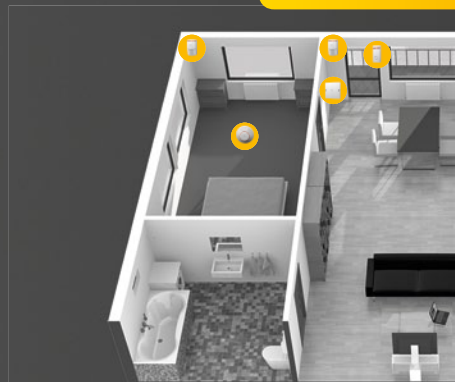

Instalace

Alarm JABLOTRON 100 se přizpůsobí dokonale vašim potřebám. Je jedno, kde jej budete chtít použít. Komplexní rozsahem, šetrný instalací, snadný ovládáním. Splyne s prostředím,