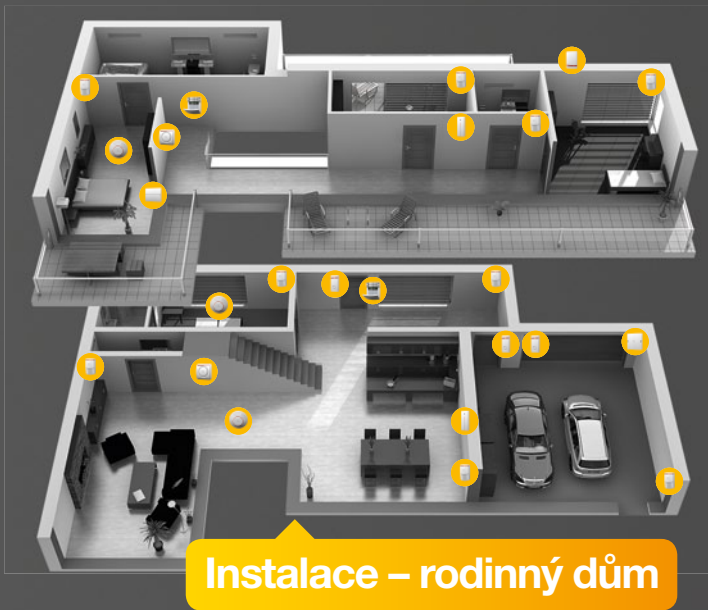

Instalace

Alarm JABLOTRON 100 se přizpůsobí dokonale vašim potřebám. Je jedno, kde jej budete chtít použít. Komplexní rozsahem, šetrný instalací, snadný ovládáním. Splyne s prostředím,