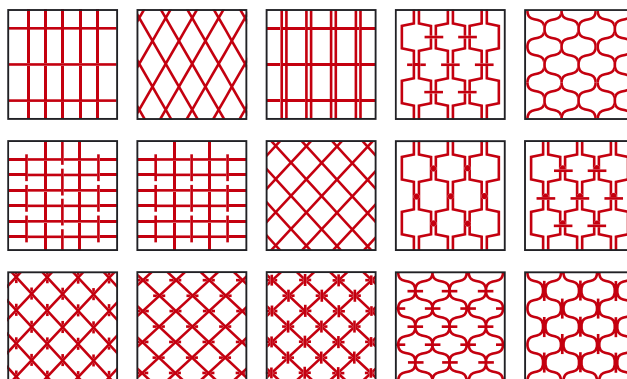

Základní vzory pevných mříží

- Certifikovaná kvalita ←
- Profesionální instalace ←
- Tradice (1990) ←
- Nadstandardní záruky ←
- Doporučeno pojišťovnami ←
- Nonstop servis ←

Výrobce si vyhrazuje právo na změnu sortimentu. Barevnost vzorků a technické parametry v katalogu nemusí odpovídat skutečnosti.

Praha 8, Pobřežní 8, tel.: 224 816 458
Ostrava, Slévárenská 22, tel.: 596 139 106-7
Plzeň, Koperníkova 25, tel.: 377 226 352
Hradec Králové, Šafaříkova 666, tel.: 495 518 719
Brno, Mlýnská 9a, tel.: 543 216 616

Hotline:
777 335 878
602 335 878

WWW.NEXT.CZ

next@next.cz